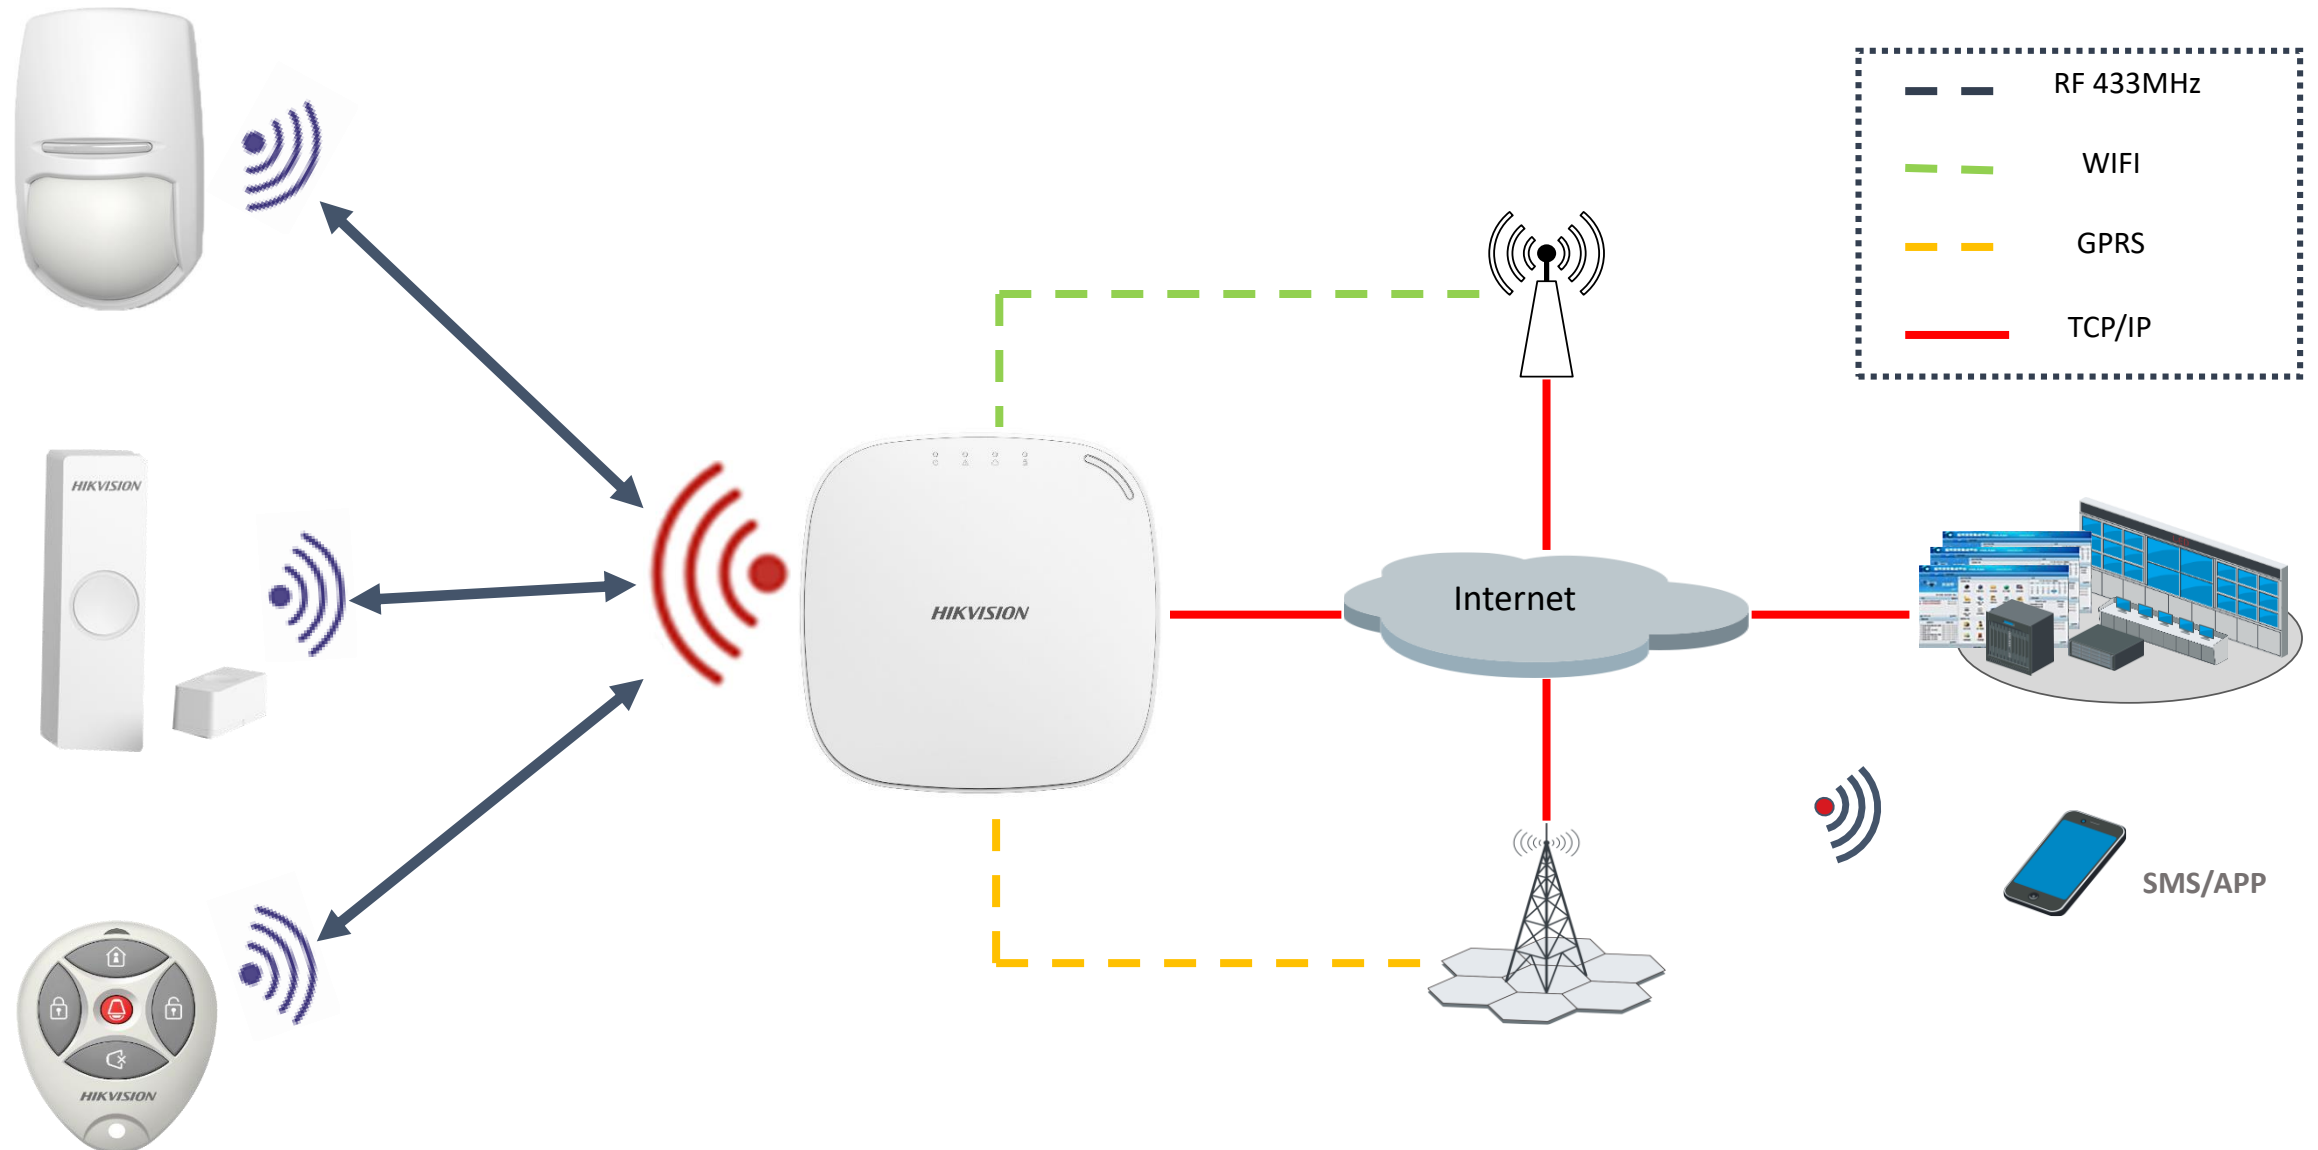

- 433MHz
- **Inalámbrico de dos vías**
- 32 entradas inalámbricas, 8 llaveros, 12 tags
- 4 expansores de salida (32 salidas inalámbricas)
- **4 participaciones**
- 4 sirenas, 4 teclados y 4 lectoras inalámbricas
- Distancia de comunicación: **800m** en zona abierta
- Batería de respaldo: 12 horas

Parámetros Clave

HIKVISION

Inalámbrico de dos vías

1

Larga distancia
(hasta 800m)

2

Indicador de voz
(en español)

3

Verificación de video

(7 segundos de video de alarma)

4

5

Multi configuración

(Página Web, IVMS4200,
QR código, Botón en panel)

6

Hasta 32 entradas, 32 salidas

(32 salidas con 4 expansores de salida)

Topología del Sistema Inalámbrico

HIKVISION

Sensores Inalámbricos y Accesorios

HIKVISION

Extensores Inalámbricos

Escenario de Aplicación

HIKVISION