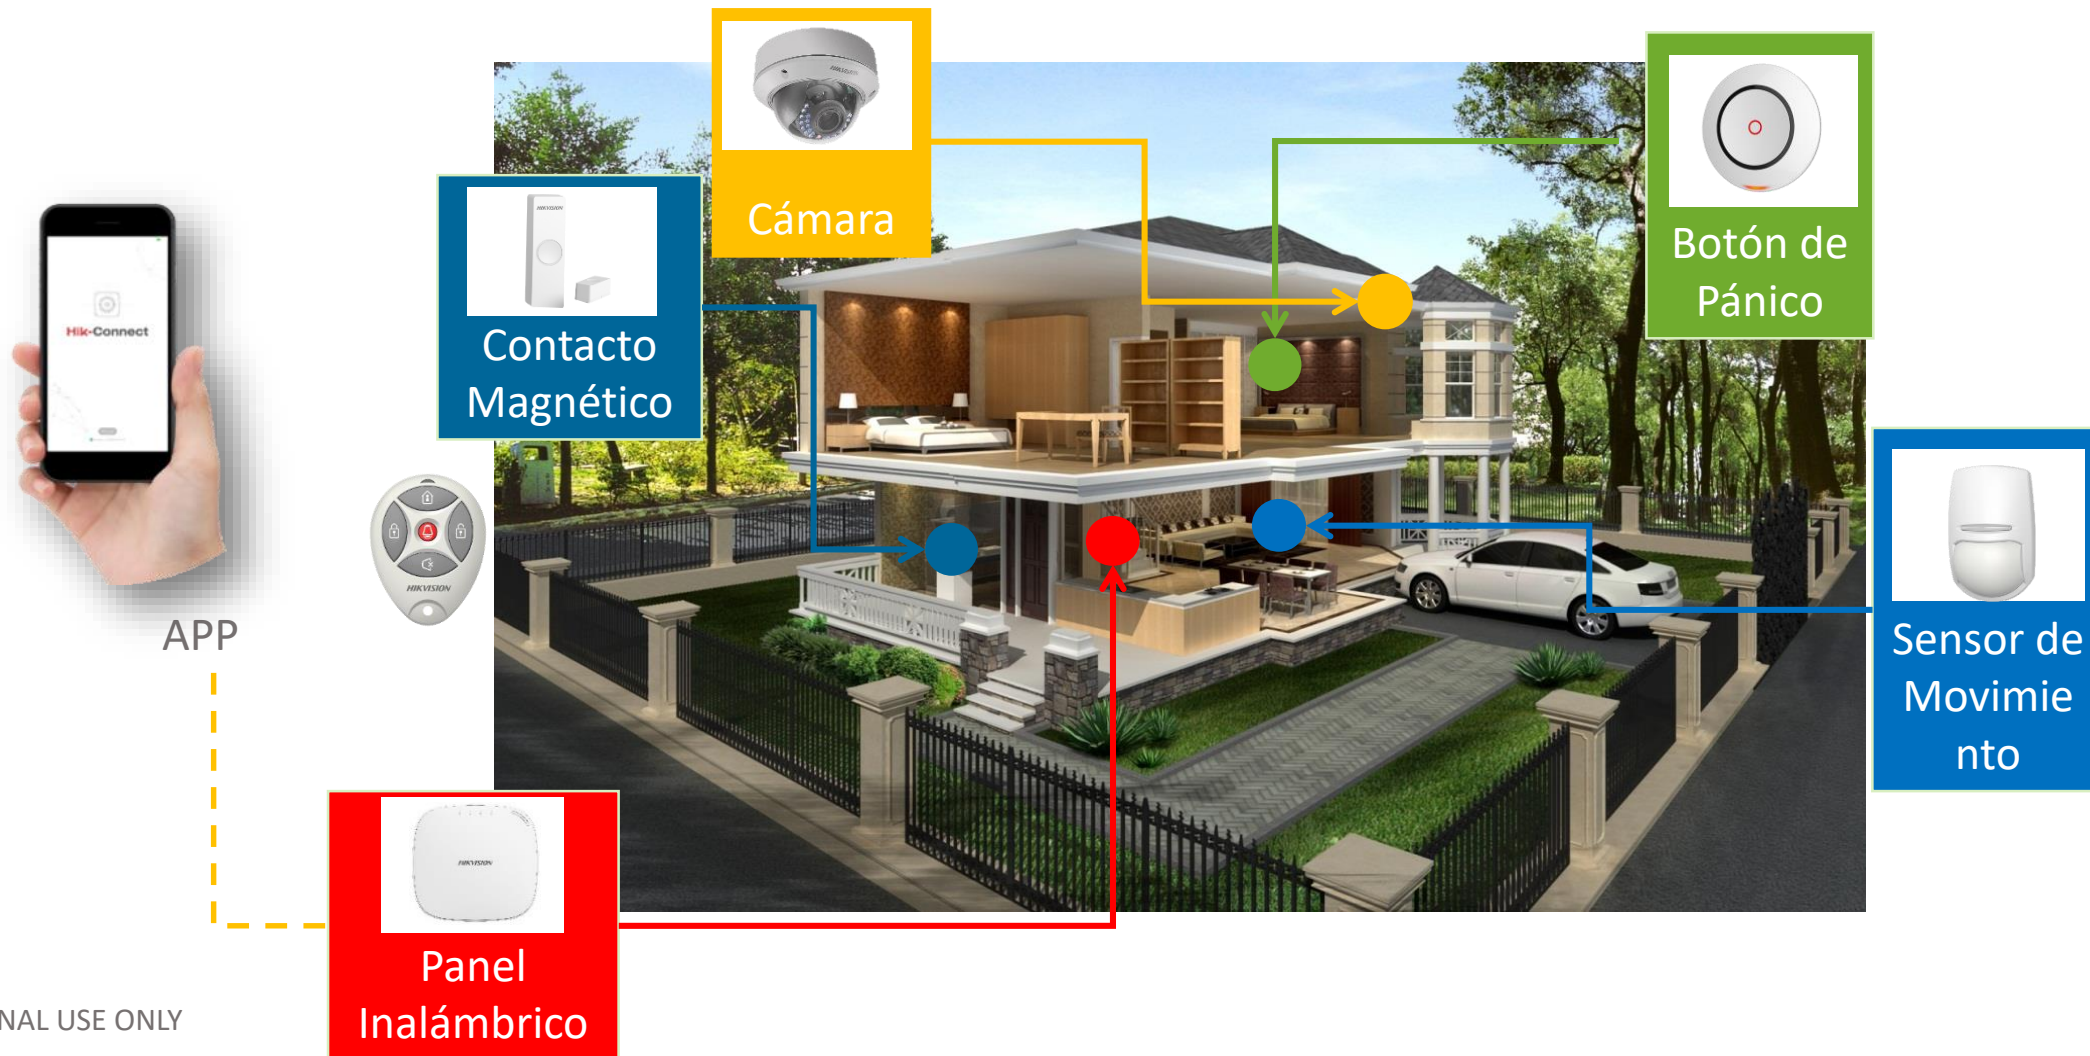

Verificación de video

(7 segundos de video de alarma)

4

5

Multi configuración

(Página Web, IVMS4200,
QR código, Botón en panel)

6

Hasta 32 entradas, 32 salidas

(32 salidas con 4 expansores de salida)

Topología del Sistema Inalámbrico

HIKVISION

Sensores Inalámbricos y Accesorios

HIKVISION

Extensores Inalámbricos

Escenario de Aplicación

HIKVISION

Villa

Casa

Retail

Oficina

Hostería

Restaurante

Aplicación: Villa

Aplicación: SMB